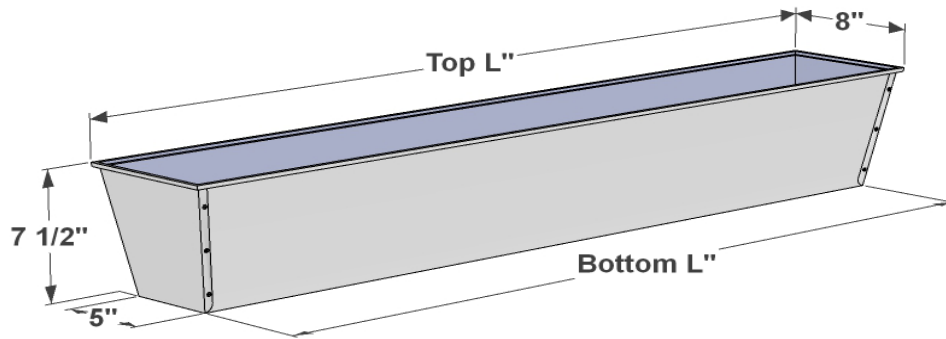

PERSPECTIVE VIEW

L SIZE	Top Exterior Dimensions
24"	24"L x 8"W x 7 1/2"H
30"	30"L x 8"W x 7 1/2"H
36"	36"L x 8"W x 7 1/2"H
42"	42"L x 8"W x 7 1/2"H
48"	48"L x 8"W x 7 1/2"H
60"	60"L x 8"W x 7 1/2"H
72"	72"L x 8"W x 7 1/2"H

L SIZE	Bottom Exterior Dimensions
24"	21"L x 5"W x 7 1/2"H
30"	27"L x 5"W x 7 1/2"H
36"	33"L x 5"W x 7 1/2"H
42"	39"L x 5"W x 7 1/2"H
48"	45"L x 5"W x 7 1/2"H
60"	57"L x 5"W x 7 1/2"H
72"	69"L x 5"W x 7 1/2"H